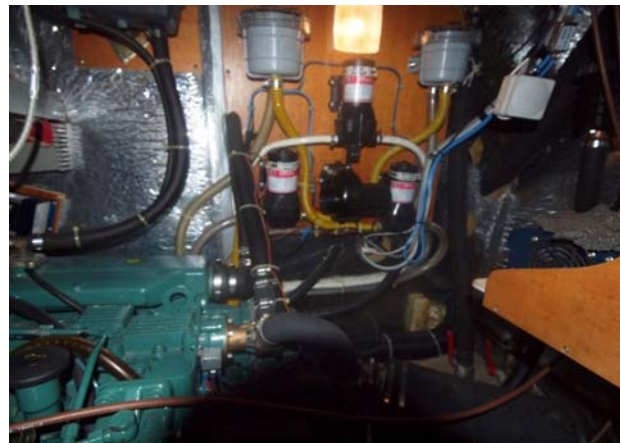

NAJAD 391 - årgang 1995

Med forbehold for fejl og ændringer i specifikationen.

Kontakt os for mere information.